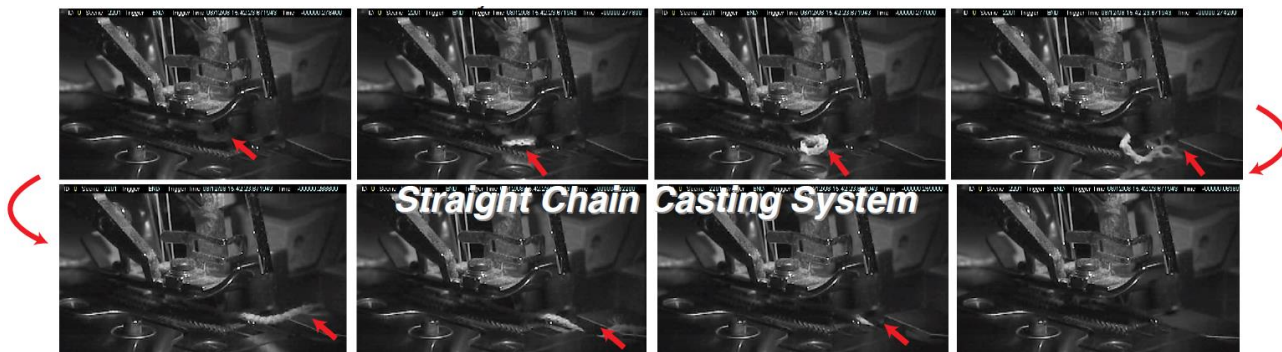

■ 広い視野

従来に比べオペレーターの視野が広がり、ハンドリングも容易で疲労も軽減されます。

■ スピード

変化球よりストレート!!
オペレーション時間短縮に貢献する「直球方式」です。

■ パッケージ

ABT20には、セルフクリーニング・システムとコンパクトなサーボモーターがパッケージになっています。
もちろん、ミシン頭部はSD=スピード&ドライ!

■ 仕様

DCx27 2	4	2.0	1.4~3.6	1:0.6 ~ 1:1.6	5.0	8,000	150

! 本カタログに記載された製品を正しくお使いいただくため、御使用前に必ず「取扱説明書」をよくお読みください。
本カタログに記載の仕様・外觀などは予告なく改良・変更することがあります。