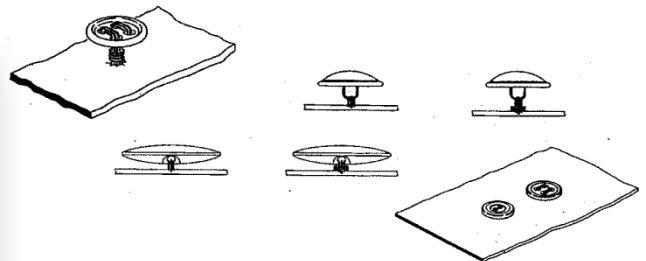

Yamato®

Made in Japan

NB5100VCR

エコノミータイプ新型電子根巻きボタン付けマシン

平ボタン・シャンクボタン・マーブルボタンの
根巻きボタン付けが一台で。
しかも、カボタン付けも一工程で行えます！

**RENEWAL
VERSION !**

- ◆ 新機構を装備したリニューアル・バージョン誕生！
- ◆ 様々な設定も液晶タッチパネルでラクラク入力！
- ◆ ボタン付けは標準縫いもV字縫いも自由自在に！
- ◆ もちろん、ボタンローダーも標準装備！
- ◆ 高度なモーター制御技術でエコノミータイプです！